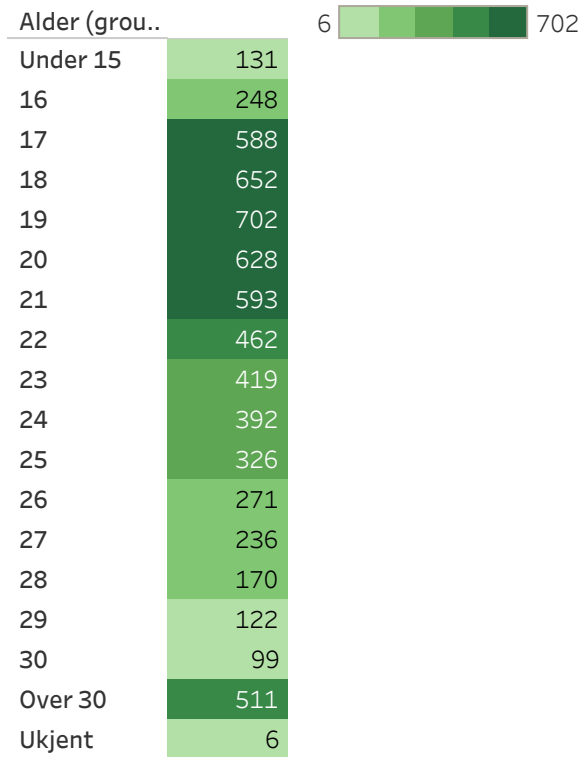

([Number of Records]) broken down by Betalt and Alder (gruppert over/under 26) vs. Fylke and Lokallag. The view is filtered on Alder (gruppert over/under 26), which keeps no members.

Over/under26

Fylke	Lokallag	Betalt / Alder (gruppert over/under 26)						Grand Total	
		Ukjent	Betalt 26 og over	Under 26	Ukjent	Ikke betalt 26 og over	Under 26		
Rogaland	Klepp		8	24		6	4	42	
	Lund			1				1	
	Nærbø		6	10			14	30	
	Orre		12	19		2	22	55	
	Sandnes		3	36		3	13	55	
	Sola		3	3				6	
	Strand		30	74		5	8	117	
	Time		17	83		4	30	134	
	Varhaug			11	39		3	18	71
	Total		1	127	424		30	135	717
	Sogn og Fjordane	Breim		6	2			1	9
Byrkjelo			1					1	
Total			7	2			1	10	
Sør-Trøndelag	BU Sambandet		7	7		2		16	
	BU Samhald		7	16		5	4	32	
	Horg og Flå		10	2		1	1	14	
	Hølonda		3	16		1	8	28	
	Indre Fosen		3	17			4	24	
	Meldal		10	50		10	12	82	
	Nidelven		6	1		2		9	
	Rennebu		2	14		1	7	24	
	Skaun		1	23			1	25	
	Ørland		1	13		1	1	16	
Total			50	159		23	38	270	
Troms	Troms Direkte		1					1	
	Total		1					1	
Vest-Agder	Vest-Agder direkte			3			1	4	
	Total			3			1	4	
Vestfold og Telemark	Bamble		4	1		2	2	9	
	Botne og Hillestad		8	62		5	33	108	

([Number of Records]) broken down by Betalt and Alder (gruppert over/under 26) vs. Fylke and Lokallag. The view is filtered on Alder (gruppert over/under 26), which keeps no members.

Aldersfordeling

([Number of Records])
broken down by Alder
(group) . Color shows
([Number of Records]).
The marks are labeled by
([Number of Records]).